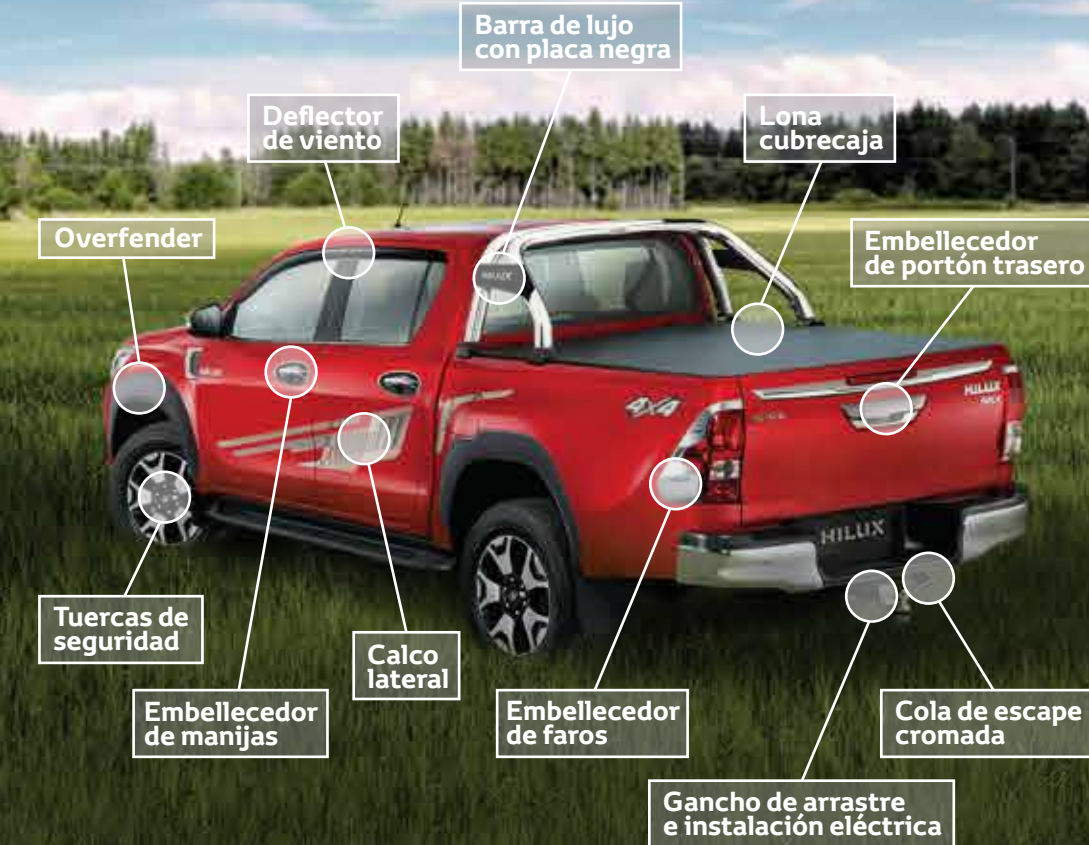

Accesorios genuinos

HILUX
2019

Overfender

Deflector de viento

Barra de lujo con placa negra

Lona cubrecaja

Embellecedor de portón trasero

Tuercas de seguridad

Embellecedor de manijas

Calco lateral

Embellecedor de faros

Cola de escape cromada

Gancho de arrastre e instalación eléctrica

HILUX
2019

POSVENTA TOYOTA
MANTENIMIENTO CONVENIENTE